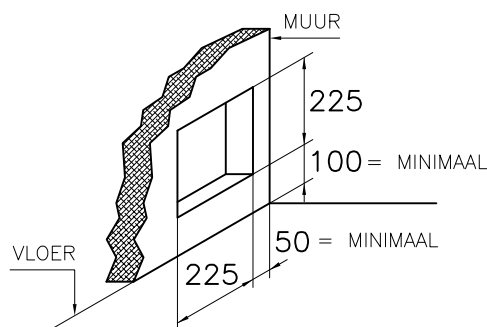

1 2 3 4

A

B

C

D

DETAIL A

DETAIL C

- OPMERKING:**
- ALS HAARD INGEBOUWD WORDT MOETEN ER RECUPERATIE ROOSTERS GEPLAATST WORDEN. DIT GELDT VOOR GASVUUR EN HOUTVUUR.
 - VOOR GASVUUR KAN DAN DE GASKRAAN ACHTER HET ONDERSTE ROOSTER GEPLAATST WORDEN.
 - INBOUWMAAT ROOSTER : BOVEN 180x70mm , ZIE DETAIL A
ONDER 180x150mm , ZIE DETAIL B
 - UITWENDIGE MAAT ROOSTER : ONDER 203x167mm , BOVEN 203x90mm
 - INBOUWMAAT BEDIENINGSLUIK : ONDER 225x225mm , ZIE DETAIL C
 - ROOSTER/LUIK WORDT STANDAARD IN KLEUR RAL 9010 GESPOTEN