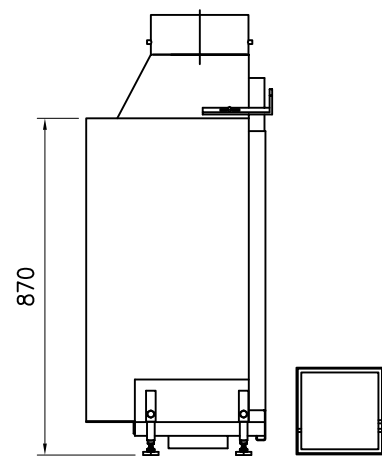

1 2 3 4

A

B

C

D

DETAIL A

DETAIL C

- OPMERKING:**
- ALS HAARD INGEBOUWD WORDT MOETEN ER RECUPERATIE ROOSTERS GEPLAATST WORDEN. DIT GELDT VOOR GASVUUR EN HOUTVUUR.
 - VOOR GASVUUR KAN DAN DE GASKRAAN ACHTER HET ONDERSTE ROOSTER GEPLAATST WORDEN.
 - INBOUWMAAT ROOSTER : BOVEN 180x70mm , ZIE DETAIL A
ONDER 180x150mm , ZIE DETAIL B
 - UITWENDIGE MAAT ROOSTER : ONDER 203x167mm , BOVEN 203x90mm
 - INBOUWMAAT BEDIENINGSLUIK : ONDER 225x225mm , ZIE DETAIL C
 - ROOSTER/LUIK WORDT STANDAARD IN KLEUR RAL 9010 GESPOTEN