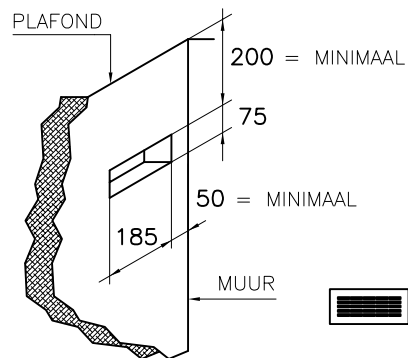

1 2 3 4

A

B

C

D

DETAIL A

DETAIL C

- OPMERKING:**
- ALS HAARD INGEBOUWD WORDT MOETEN ER RECUPERATIE ROOSTERS GEPLAATST WORDEN. DIT GELDT VOOR GASVUUR EN HOUTVUUR.
 - VOOR GASVUUR KAN DAN DE GASKRAAN ACHTER HET ONDERSTE ROOSTER GEPLAATST WORDEN.
 - INBOUWMAAT ROOSTER : BOVEN 180x70mm , ZIE DETAIL A
ONDER 180x150mm , ZIE DETAIL B
 - UITWENDIGE MAAT ROOSTER : ONDER 203x167mm , BOVEN 203x90mm
 - INBOUWMAAT BEDIENINGSLUIK : ONDER 225x225mm , ZIE DETAIL C
 - ROOSTER/LUIK WORDT STANDAARD IN KLEUR RAL 9010 GESPOTEN

NAAM : REF :
 ADRES : ORDERNR :
 PLAATS : DATUM :

boley® BV
 MARCONIWEG 1
 VEGHEL
 TEL: 0413-340545
 URL: WWW.BOLEY.NL

TYPENR : 0840BR

datum : 08-07-2004

wijz. dd : 15-04-09

VERSIE D