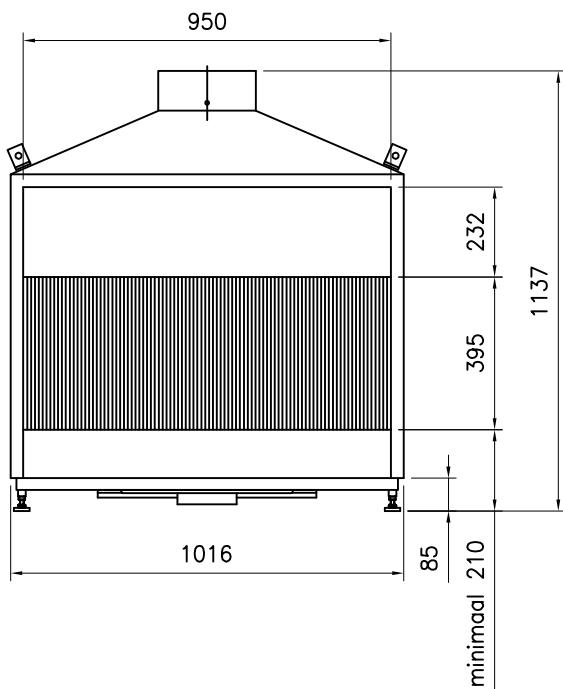

1 2 3 4

A

B

C

D

DETAIL A

DETAIL C

- OPMERKING:**
- ALS HAARD INGEBOUWD WORDT MOETEN ER RECUPERATIE ROOSTERS GEPLAATST WORDEN. DIT GELDT VOOR GASVUUR EN HOUTVUUR.
 - VOOR GASVUUR KAN DAN DE GASKRAAN ACHTER HET ONDERSTE ROOSTER GEPLAATST WORDEN.
 - INBOUWMAAT ROOSTER : BOVEN 180x70mm , ZIE DETAIL A
ONDER 180x150mm , ZIE DETAIL B
 - UITWENDIGE MAAT ROOSTER : ONDER 203x167mm , BOVEN 203x90mm
 - INBOUWMAAT BEDIENINGSLUIK : ONDER 225x225mm , ZIE DETAIL C
 - ROOSTER/LUIK WORDT STANDAARD IN KLEUR RAL 9010 GESPOTEN