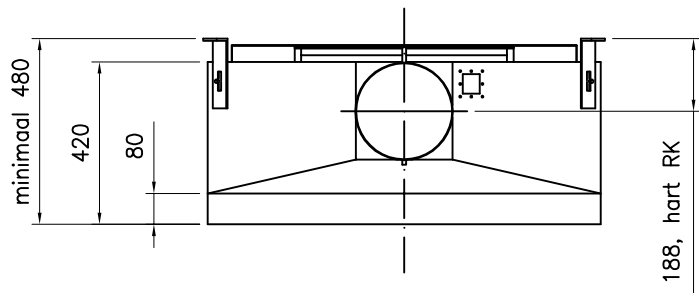

1 2 3 4

A

B

C

D

DETAIL A

DETAIL C

- OPMERKING:**
- ALS HAARD INGEBOUWD WORDT MOETEN ER RECUPERATIE ROOSTERS GEPLAATST WORDEN. DIT GELDT VOOR GASVUUR EN HOUTVUUR.
 - VOOR GASVUUR KAN DAN DE GASKRAAN ACHTER HET ONDERSTE ROOSTER GEPLAATST WORDEN.
 - INBOUWMAAT ROOSTER : BOVEN 180x70mm , ZIE DETAIL A
ONDER 180x150mm , ZIE DETAIL B
 - UITWENDIGE MAAT ROOSTER : ONDER 203x167mm , BOVEN 203x90mm
 - INBOUWMAAT BEDIENINGSLUIK : ONDER 225x225mm , ZIE DETAIL C
 - ROOSTER/LUIK WORDT STANDAARD IN KLEUR RAL 9010 GESPOTEN