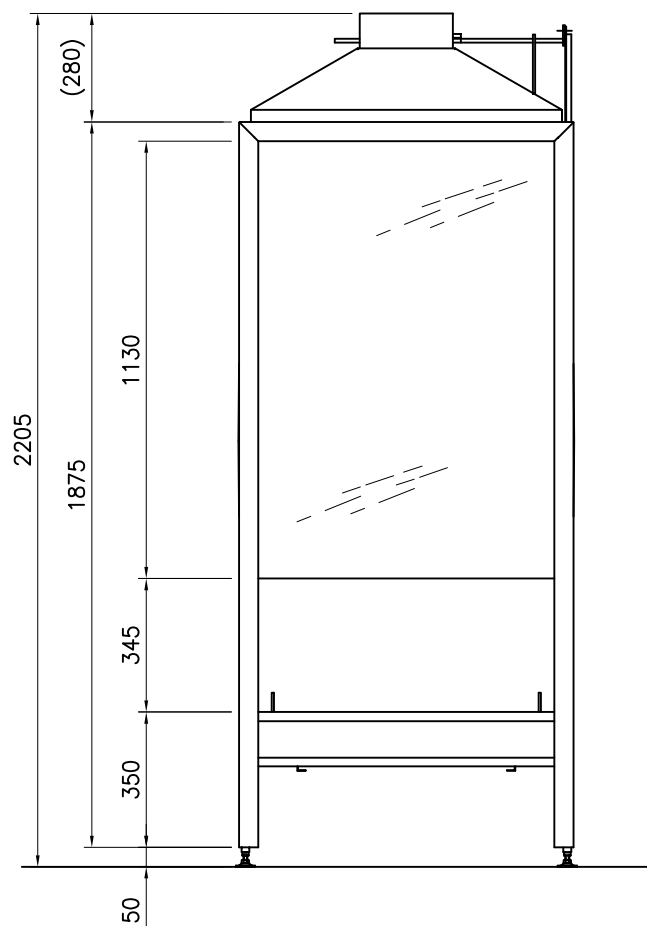

DETAIL A

DETAIL B

- OPMERKING:**
- ALS HAARD INGEBOUWD WORDT MOETEN ER RECUPERATIE ROOSTERS GEPLAATST WORDEN. DIT GELDT VOOR GASVUUR EN HOUTVUUR.
 - VOOR GASVUUR KAN DAN DE GASKRAAN ACHTER HET ONDERSTE ROOSTER GEPLAATST WORDEN.
 - INBOUWMAAT ROOSTER : BOVEN 180x70mm , ZIE DETAIL A
ONDER 180x150mm , ZIE DETAIL B
 - UITWENDIGE MAAT ROOSTER : ONDER 203x167mm , BOVEN 203x90mm
 - ROOSTER WORDT STANDAARD IN KLEUR RAL 9010 GESPOTEN

NAAM : REF :
 ADRES : ORDERNR :
 PLAATS : DATUM :

boley® BV
 MARCONI WEG 1
 VEGHEL
 TEL: 0413-340545
 URL: WWW.BOLEY.NL

TYPENR : 0850T-1

datum : 21-08-2001

wijz. dd : 09.09.2009

VERSIE
 E