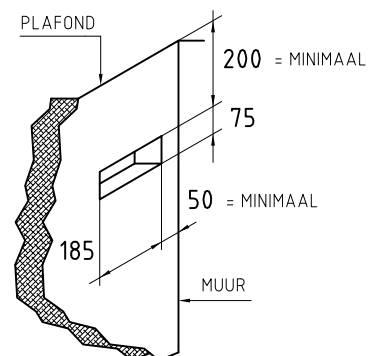

DETAIL A

DETAIL B

- OPMERKING:**
- ALS HAARD INGEBOUWD WORDT MOETEN ER RECUPERATIE ROOSTERS GEPLAATST WORDEN. DIT GELDT VOOR GASVUUR EN HOUTVUUR.
 - VOOR GASVUUR KAN DAN DE GASKRAAN ACHTER HET ONDERSTE ROOSTER GEPLAATST WORDEN.
 - INBOUWMAAT ROOSTER : BOVEN 180x70mm , ZIE DETAIL A
ONDER 180x150mm , ZIE DETAIL B
 - UITWENDIGE MAAT ROOSTER : ONDER 203x167mm , BOVEN 203x90mm
 - ROOSTER WORDT STANDAARD IN KLEUR RAL 9010 GESPOTEN

NAAM : REF :
 ADRES : ORDERNR :
 PLAATS : DATUM :

boley® BV
 MARCONI WEG 1
 VEGHEL
 TEL: 0413-340545
 URL: WWW.BOLEY.NL

TYPENR : 0850T-1

datum : 21-08-2001

wijz. dd : 09.09.2009

VERSIE
 E