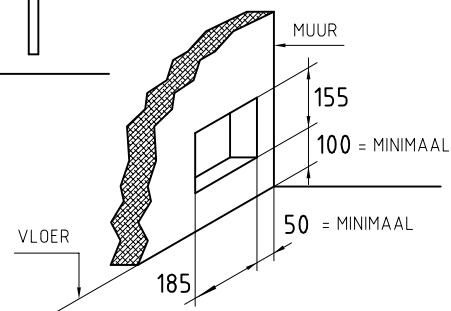

DETAIL A

DETAIL B

- OPMERKING:**
- ALS HAARD INGEBOUWD WORDT MOETEN ER RECUPERATIE ROOSTERS GEPLAATST WORDEN. DIT GELDT VOOR GASVUUR EN HOUTVUUR.
 - VOOR GASVUUR KAN DAN DE GASKRAAN ACHTER HET ONDERSTE ROOSTER GEPLAATST WORDEN.
 - INBOUWMAAT ROOSTER : BOVEN 180x70mm , ZIE DETAIL A
ONDER 180x150mm , ZIE DETAIL B
 - UITWENDIGE MAAT ROOSTER : ONDER 203x167mm , BOVEN 203x90mm
 - ROOSTER WORDT STANDAARD IN KLEUR RAL 9010 GESPOTEN