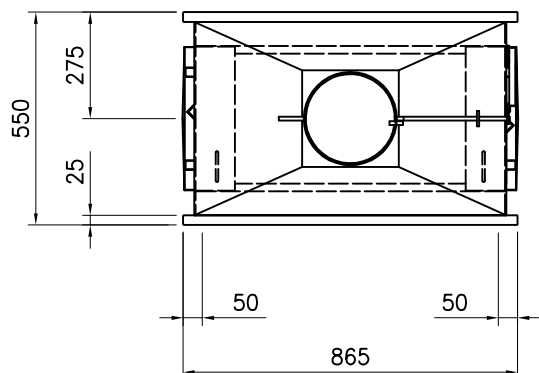

DETAIL A

DETAIL B

- OPMERKING:**
- ALS HAARD INGEBOUWD WORDT MOETEN ER RECUPERATIE ROOSTERS GEPLAATST WORDEN. DIT GELDT VOOR GASVUUR EN HOUTVUUR.
 - VOOR GASVUUR KAN DAN DE GASKRAAN ACHTER HET ONDERSTE ROOSTER GEPLAATST WORDEN.
 - INBOUWMAAT ROOSTER : BOVEN 180x70mm , ZIE DETAIL A
ONDER 180x150mm , ZIE DETAIL B
 - UITWENDIGE MAAT ROOSTER : ONDER 203x167mm , BOVEN 203x90mm
 - ROOSTER WORDT STANDAARD IN KLEUR RAL 9010 GESPOTEN