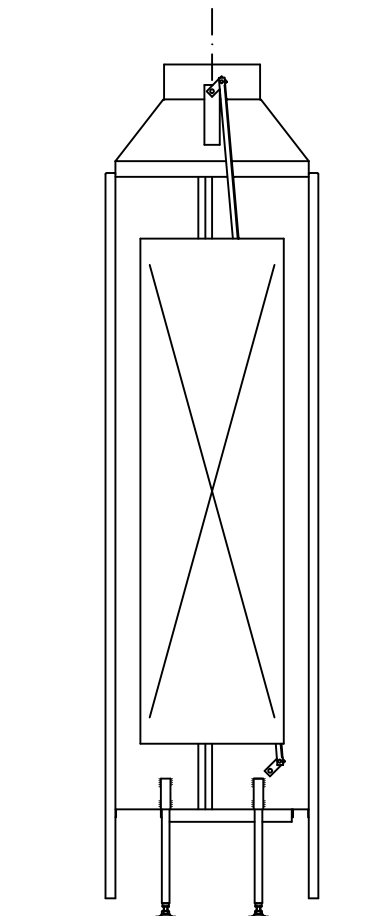

DETAIL A

DETAIL B

- OPMERKING:**
- ALS HAARD INGEBOUWD WORDT MOETEN ER RECUPERATIE ROOSTERS GEPLAATST WORDEN. DIT GELDT VOOR GASVUUR EN HOUTVUUR.
 - VOOR GASVUUR KAN DAN DE GASKRAAN ACHTER HET ONDERSTE ROOSTER GEPLAATST WORDEN.
 - INBOUWMAAT ROOSTER : BOVEN 180x70mm , ZIE DETAIL A
ONDER 180x150mm , ZIE DETAIL B
 - UITWENDIGE MAAT ROOSTER : ONDER 203x167mm , BOVEN 203x90mm
 - ROOSTER WORDT STANDAARD IN KLEUR RAL 9010 GESPOTEN