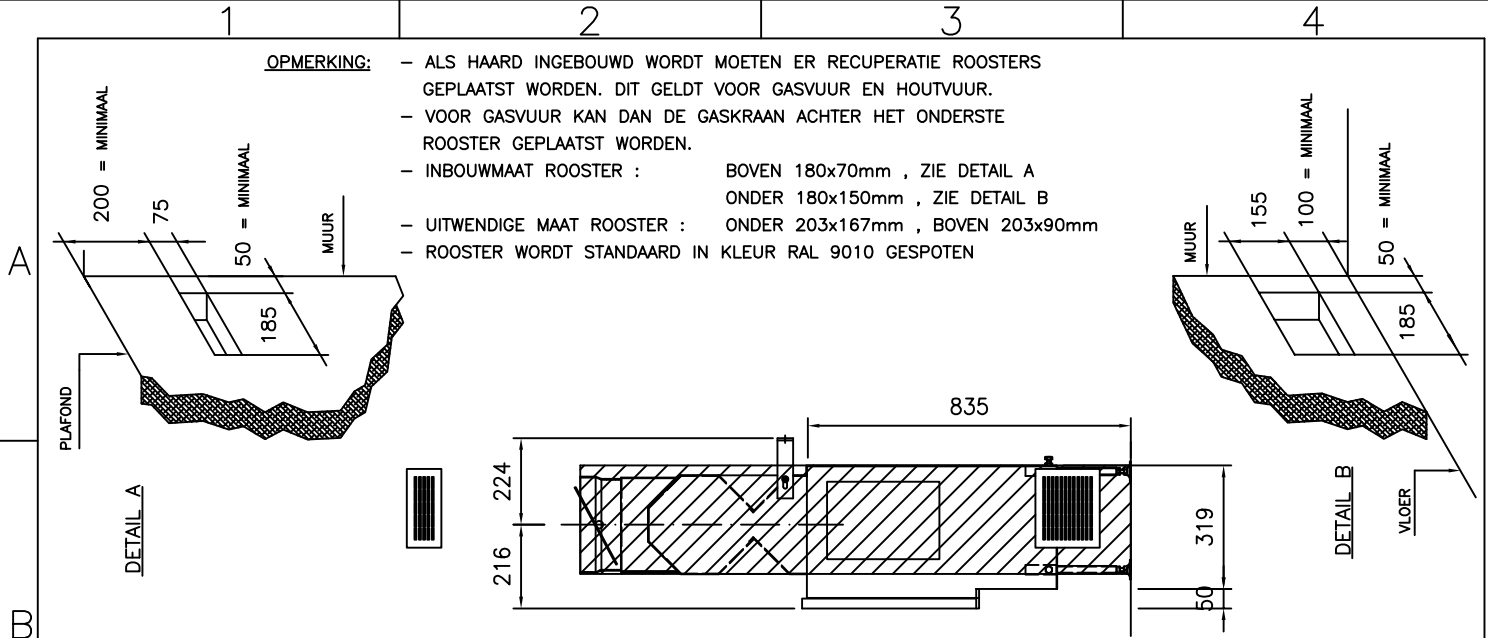

OPMERKING:

- ALS HAARD INGEBOUWD WORDT MOETEN ER RECUPERATIE ROOSTERS GEPLAATST WORDEN. DIT GELDT VOOR GASVUUR EN HOUTVUUR.
- VOOR GASVUUR KAN DAN DE GASKRAAN ACHTER HET ONDERSTE ROOSTER GEPLAATST WORDEN.
- INBOUWMAAT ROOSTER : BOVEN 180x70mm , ZIE DETAIL A
ONDER 180x150mm , ZIE DETAIL B
- UITWENDIGE MAAT ROOSTER : ONDER 203x167mm , BOVEN 203x90mm
- ROOSTER WORDT STANDAARD IN KLEUR RAL 9010 GESPOTEN

NAAM :
ADRES :
PLAATS :

REF :
ORDERNR :
DATUM :

boley® BV
MARCONI WEG 1
VEGHIEL
TEL: 0413-340545
URL: WWW.BOLEY.NL

TYPENR : 2600

datum : 22-08-2000

wijz. dd : 30.08.2010 ^{VERSI} D

length pipeburner: 2400mm