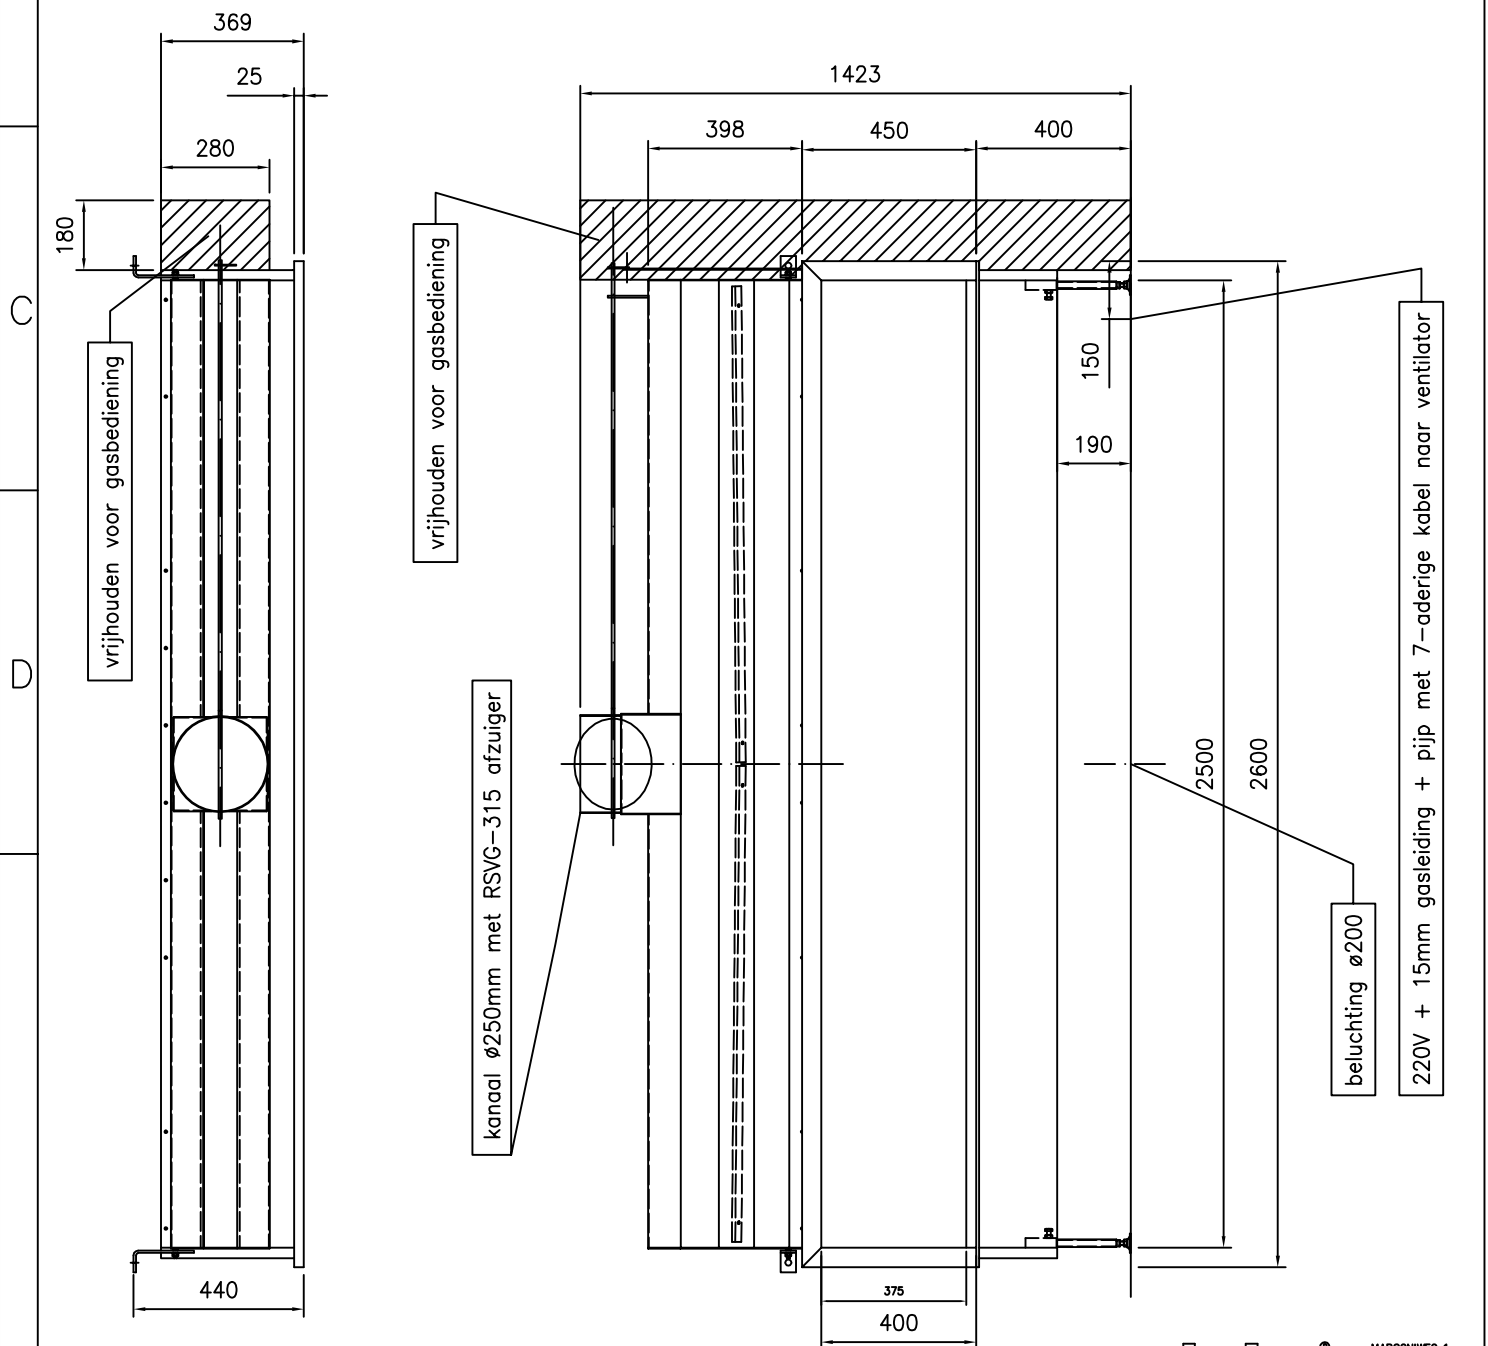

OPMERKING:

- ALS HAARD INGEBOUWD WORDT MOETEN ER RECUPERATIE ROOSTERS GEPLAATST WORDEN. DIT GELDT VOOR GASVUUR EN HOUTVUUR.
- VOOR GASVUUR KAN DAN DE GASKRAAN ACHTER HET ONDERSTE ROOSTER GEPLAATST WORDEN.
- INBOUWMAAT ROOSTER : BOVEN 180x70mm , ZIE DETAIL A
ONDER 180x150mm , ZIE DETAIL B
- UITWENDIGE MAAT ROOSTER : ONDER 203x167mm , BOVEN 203x90mm
- ROOSTER WORDT STANDAARD IN KLEUR RAL 9010 GESPOTEN

NAAM :
ADRES :
PLAATS :

REF :
ORDERNR :
DATUM :

boley® BV
MARCONI WEG 1
VEGHIEL
TEL: 0413-340545
URL: WWW.BOLEY.NL

TYPENR : 2600

datum : 22-08-2000

wijz. dd : 30.08.2010 ^{VERSI} D

length pipeburner: 2400mm