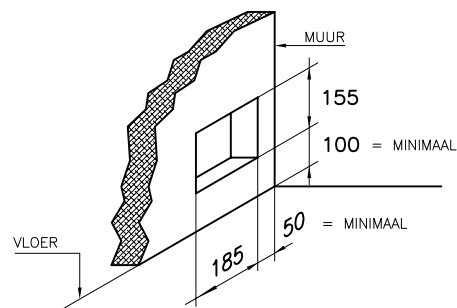

NAAM : REF :  
 ADRES : ORDERNR :  
 PLAATS : DATUM :

Lengte buisbrander: 1200mm

216 224

DETAIL B

**boley**®  
 MARCONI WEG 1  
 VEGHEL  
 TEL: 0413-340545  
 URL: WWW.BOLEY.NL

TYPENR : 1400

datum : 22-08-2000