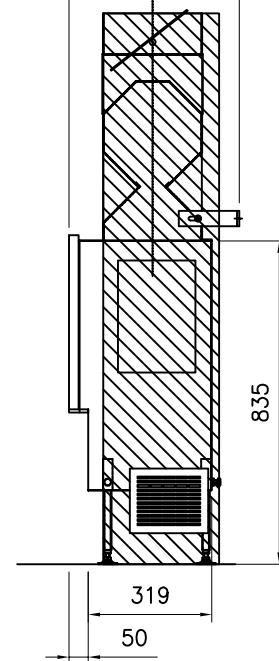

DETAIL A

vrijhouden voor gasbediening

kanaal  $\varnothing 250\text{mm}$  met RSVG-200 afzuigerbeluchting  $\varnothing 200$ 

220V + 15mm gasleiding + pijp met 7-aderige kabel naar ventilator

- OPMERKING:**
- ALS HAARD INGEBOUWD WORDT MOETEN ER RECUPERATIE ROOSTERS GEPLAATST WORDEN.
  - DE GASKRAAN MOET ACHTER HET ONDERSTE ROOSTER GEPLAATST WORDEN.
  - INBOUWMAAT ROOSTER : BOVEN 180x70mm , ZIE DETAIL A  
ONDER 180x150mm , ZIE DETAIL B
  - UITWENDIGE MAAT ROOSTER : ONDER 203x167mm , BOVEN 203x90mm
  - ROOSTER WORDT STANDAARD IN KLEUR RAL 9010 GESPOTEN

NAAM : REF :  
 ADRES : ORDERNR :  
 PLAATS : DATUM :

Lengte buisbrander: 1200mm

216 224

DETAIL B

**boley**®  
 MARCONI WEG 1  
 VEGHEL  
 TEL: 0413-340545  
 URL: WWW.BOLEY.NL

TYPENR : 1400

datum : 22-08-2000