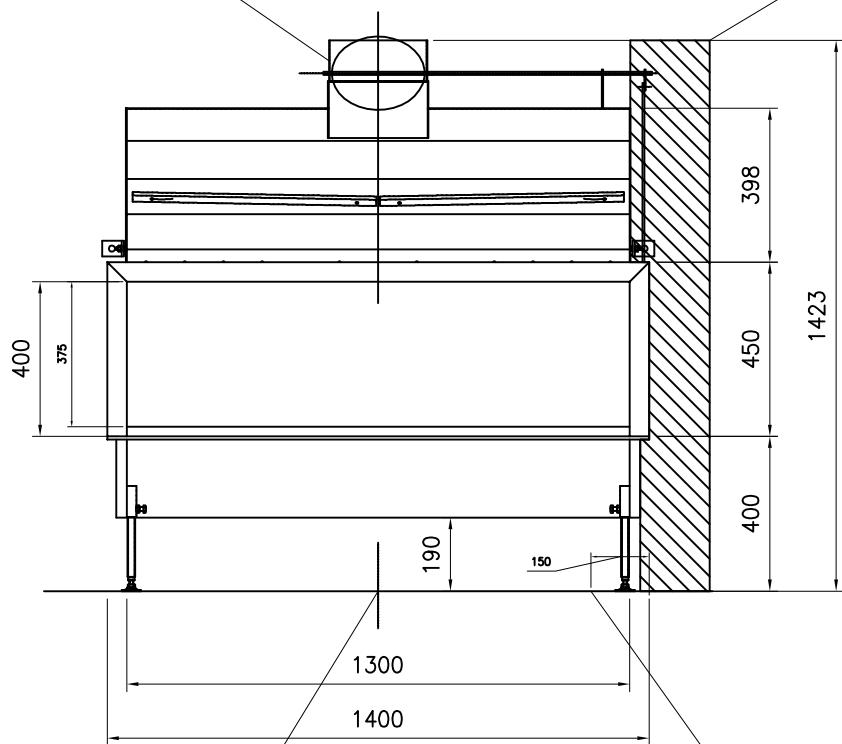

DETAIL A

vrijhouden voor gasbediening

kanaal  $\varnothing 250\text{mm}$  met RSVG-200 afzuigerbeluchting  $\varnothing 200$ 

220V + 15mm gasleiding + pijp met 7-aderige kabel naar ventilator

- OPMERKING:**
- ALS HAARD INGEBOUWD WORDT MOETEN ER RECUPERATIE ROOSTERS GEPLAATST WORDEN.
  - DE GASKRAAN MOET ACHTER HET ONDERSTE ROOSTER GEPLAATST WORDEN.
  - INBOUWMAAT ROOSTER : BOVEN 180x70mm , ZIE DETAIL A  
ONDER 180x150mm , ZIE DETAIL B
  - UITWENDIGE MAAT ROOSTER : ONDER 203x167mm , BOVEN 203x90mm
  - ROOSTER WORDT STANDAARD IN KLEUR RAL 9010 GESPOTEN

NAAM : REF :  
 ADRES : ORDERNR :  
 PLAATS : DATUM :

Lengte buisbrander: 1200mm

216 224

DETAIL B

**boley**®  
 MARCONI WEG 1  
 VEGHEL  
 TEL: 0413-340545  
 URL: WWW.BOLEY.NL

TYPENR : 1400

datum : 22-08-2000