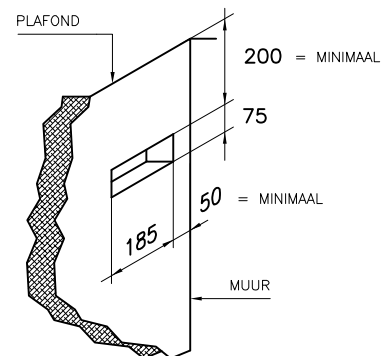

1

2

3

4

A

B

C

D

DETAIL A

vrijhouden voor gasbediening

kanaal  $\varnothing 250\text{mm}$  met RSVG-200 afzuigerbeluchting  $\varnothing 200$ 

220V + 15mm gasleiding + pijp met 7-aderige kabel naar ventilator

- OPMERKING:**
- ALS HAARD INGEBOUWD WORDT MOETEN ER RECUPERATIE ROOSTERS GEPLAATST WORDEN.
  - DE GASKRAAN MOET ACHTER HET ONDERSTE ROOSTER GEPLAATST WORDEN.
  - INBOUWMAAT ROOSTER : BOVEN 180x70mm , ZIE DETAIL A  
ONDER 180x150mm , ZIE DETAIL B
  - UITWENDIGE MAAT ROOSTER : ONDER 203x167mm , BOVEN 203x90mm
  - ROOSTER WORDT STANDAARD IN KLEUR RAL 9010 GESPOTEN

NAAM : REF :  
 ADRES : ORDERNR :  
 PLAATS : DATUM :

Lengte buisbrander: 1200mm

216 224

DETAIL B

**boley**®  
 MARCONI WEG 1  
 VEGHEL  
 TEL: 0413-340545  
 URL: WWW.BOLEY.NL

TYPENR : 1400

datum : 22-08-2000