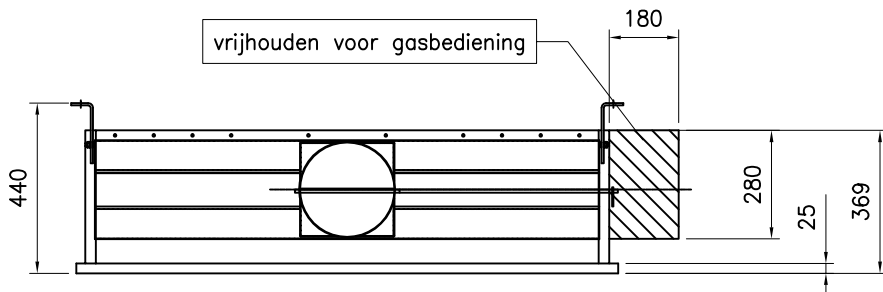

DETAIL A

vrijhouden voor gasbediening

kanaal  $\varnothing 250\text{mm}$  met RSVG-200 afzuigerbeluchting  $\varnothing 200$ 

220V + 15mm gasleiding + pijp met 7-aderige kabel naar ventilator

- OPMERKING:**
- ALS HAARD INGEBOUWD WORDT MOETEN ER RECUPERATIE ROOSTERS GEPLAATST WORDEN.
  - DE GASKRAAN MOET ACHTER HET ONDERSTE ROOSTER GEPLAATST WORDEN.
  - INBOUWMAAT ROOSTER : BOVEN 180x70mm , ZIE DETAIL A  
ONDER 180x150mm , ZIE DETAIL B
  - UITWENDIGE MAAT ROOSTER : ONDER 203x167mm , BOVEN 203x90mm
  - ROOSTER WORDT STANDAARD IN KLEUR RAL 9010 GESPOTEN

NAAM : REF :  
 ADRES : ORDERNR :  
 PLAATS : DATUM :

Lengte buisbrander: 1200mm

216 224

DETAIL B

**boley**®  
 MARCONI WEG 1  
 VEGHEL  
 TEL: 0413-340545  
 URL: WWW.BOLEY.NL

TYPENR : 1400

datum : 22-08-2000