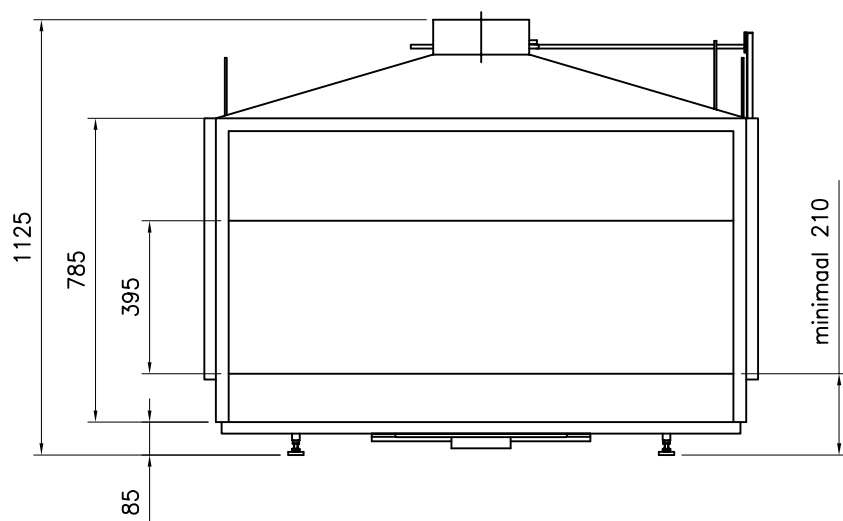

## DETAIL C

- OPMERKING:**
- ALS HAARD INGEBOUWD WORDT MOETEN ER RECUPERATIE ROOSTERS GEPLAATST WORDEN. DIT GELDT VOOR GASVUUR EN HOUTVUUR.
  - VOOR GASVUUR KAN DAN DE GASKRAAN ACHTER HET ONDERSTE ROOSTER GEPLAATST WORDEN.
  - INBOUWMAAT ROOSTER : BOVEN 180x70mm , ZIE DETAIL A  
ONDER 180x150mm , ZIE DETAIL B
  - UITWENDIGE MAAT ROOSTER : ONDER 203x167mm , BOVEN 203x90mm
  - INBOUWMAAT BEDIENINGSLUIK : ONDER 225x225mm , ZIE DETAIL C
  - ROOSTER/LUIK WORDT STANDAARD IN KLEUR RAL 9010 GESPOTEN