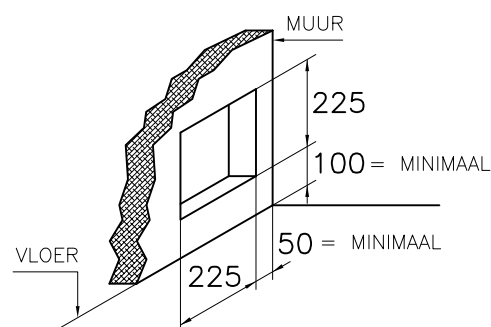

1

2

3

4

A

B

C

D

## DETAIL C

- OPMERKING:**
- ALS HAARD INGEBOUWD WORDT MOETEN ER RECUPERATIE ROOSTERS GEPLAATST WORDEN. DIT GELDT VOOR GASVUUR EN HOUTVUUR.
  - VOOR GASVUUR KAN DAN DE GASKRAAN ACHTER HET ONDERSTE ROOSTER GEPLAATST WORDEN.
  - INBOUWMAAT ROOSTER : BOVEN 180x70mm , ZIE DETAIL A  
ONDER 180x150mm , ZIE DETAIL B
  - UITWENDIGE MAAT ROOSTER : ONDER 203x167mm , BOVEN 203x90mm
  - INBOUWMAAT BEDIENINGSLUIK : ONDER 225x225mm , ZIE DETAIL C
  - ROOSTER/LUIK WORDT STANDAARD IN KLEUR RAL 9010 GESPOTEN