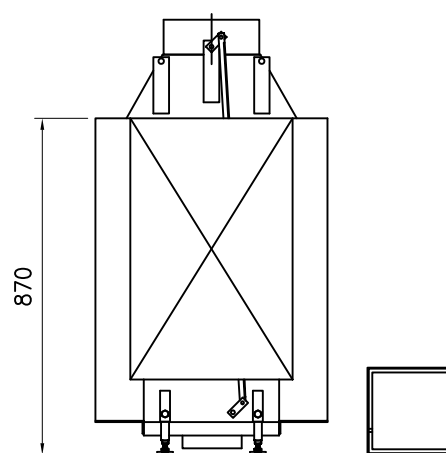

## DETAIL C

- OPMERKING:**
- ALS HAARD INGEBOUWD WORDT MOETEN ER RECUPERATIE ROOSTERS GEPLAATST WORDEN. DIT GELDT VOOR GASVUUR EN HOUTVUUR.
  - VOOR GASVUUR KAN DAN DE GASKRAAN ACHTER HET ONDERSTE ROOSTER GEPLAATST WORDEN.
  - INBOUWMAAT ROOSTER : BOVEN 180x70mm , ZIE DETAIL A  
ONDER 180x150mm , ZIE DETAIL B
  - UITWENDIGE MAAT ROOSTER : ONDER 203x167mm , BOVEN 203x90mm
  - INBOUWMAAT BEDIENINGSLUIK : ONDER 225x225mm , ZIE DETAIL C
  - ROOSTER/LUIK WORDT STANDAARD IN KLEUR RAL 9010 GESPOTEN