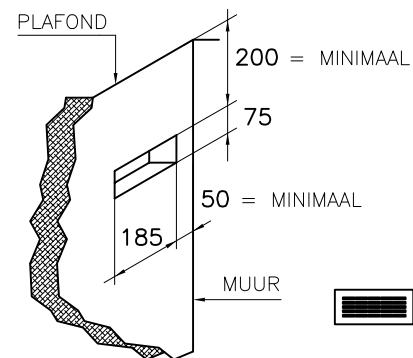

## DETAIL C

- OPMERKING:**
- ALS HAARD INGEBOUWD WORDT MOETEN ER RECUPERATIE ROOSTERS GEPLAATST WORDEN. DIT GELDT VOOR GASVUUR EN HOUTVUUR.
  - VOOR GASVUUR KAN DAN DE GASKRAAN ACHTER HET ONDERSTE ROOSTER GEPLAATST WORDEN.
  - INBOUWMAAT ROOSTER : BOVEN 180x70mm , ZIE DETAIL A  
ONDER 180x150mm , ZIE DETAIL B
  - UITWENDIGE MAAT ROOSTER : ONDER 203x167mm , BOVEN 203x90mm
  - INBOUWMAAT BEDIENINGSLUIK : ONDER 225x225mm , ZIE DETAIL C
  - ROOSTER/LUIK WORDT STANDAARD IN KLEUR RAL 9010 GESPOTEN

NAAM : REF :  
 ADRES : ORDERNR :  
 PLAATS : DATUM :

**boley**® BV  
 MARCONI WEG 1  
 VEGHEL  
 TEL: 0413-340545  
 URL: WWW.BOLEY.NL

TYPENR : 0844T

datum : 01-09-2004

wijz. dd : 15.05.09

VERSIE  
C