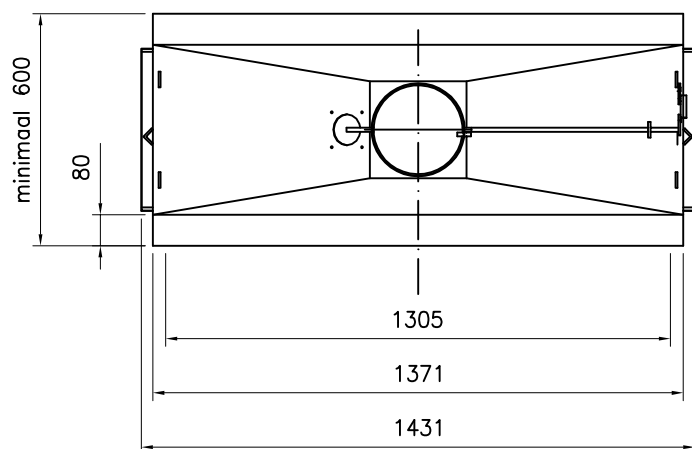

## DETAIL C

- OPMERKING:**
- ALS HAARD INGEBOUWD WORDT MOETEN ER RECUPERATIE ROOSTERS GEPLAATST WORDEN. DIT GELDT VOOR GASVUUR EN HOUTVUUR.
  - VOOR GASVUUR KAN DAN DE GASKRAAN ACHTER HET ONDERSTE ROOSTER GEPLAATST WORDEN.
  - INBOUWMAAT ROOSTER : BOVEN 180x70mm , ZIE DETAIL A  
ONDER 180x150mm , ZIE DETAIL B
  - UITWENDIGE MAAT ROOSTER : ONDER 203x167mm , BOVEN 203x90mm
  - INBOUWMAAT BEDIENINGSLUIK : ONDER 225x225mm , ZIE DETAIL C
  - ROOSTER/LUIK WORDT STANDAARD IN KLEUR RAL 9010 GESPOTEN