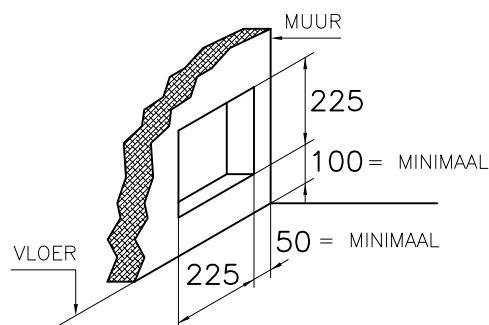

1

2

3

4

A

B

C

D

DETAIL A

DETAIL C

OPMERKING:

- ALS HAARD INGEBOUWD WORDT MOETEN ER RECUPERATIE ROOSTERS GEPLAATST WORDEN. DIT GELDT VOOR GASVUUR EN HOUTVUUR.
- VOOR GASVUUR KAN DAN DE GASKRAAN ACHTER HET ONDERSTE ROOSTER GEPLAATST WORDEN.
- INBOUWMAAT ROOSTER : BOVEN 180x70mm , ZIE DETAIL A
ONDER 180x150mm , ZIE DETAIL B
- UITWENDIGE MAAT ROOSTER : ONDER 203x167mm , BOVEN 203x90mm
- INBOUWMAAT BEDIENINGSLUIK : ONDER 225x225mm , ZIE DETAIL C
- ROOSTER/LUIK WORDT STANDAARD IN KLEUR RAL 9010 GESPTEN