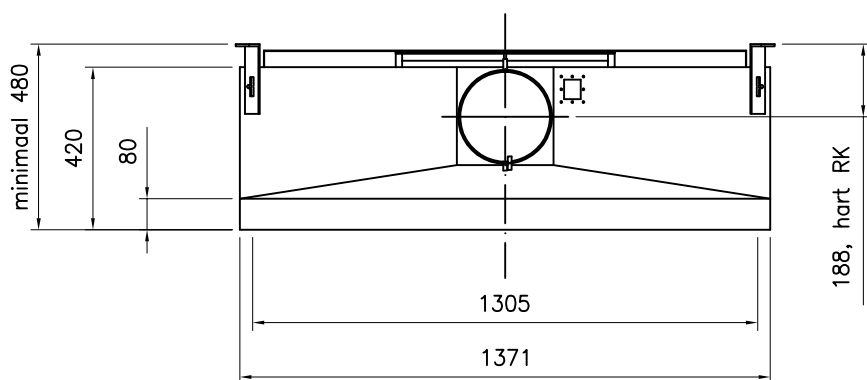

DETAIL A

DETAIL C

OPMERKING:

- ALS HAARD INGEBOUWD WORDT MOETEN ER RECUPERATIE ROOSTERS GEPLAATST WORDEN. DIT GELDT VOOR GASVUUR EN HOUTVUUR.
- VOOR GASVUUR KAN DAN DE GASKRAAN ACHTER HET ONDERSTE ROOSTER GEPLAATST WORDEN.
- INBOUWMAAT ROOSTER : BOVEN 180x70mm , ZIE DETAIL A
ONDER 180x150mm , ZIE DETAIL B
- UITWENDIGE MAAT ROOSTER : ONDER 203x167mm , BOVEN 203x90mm
- INBOUWMAAT BEDIENINGSLUIK : ONDER 225x225mm , ZIE DETAIL C
- ROOSTER/LUIK WORDT STANDAARD IN KLEUR RAL 9010 GESPTEN