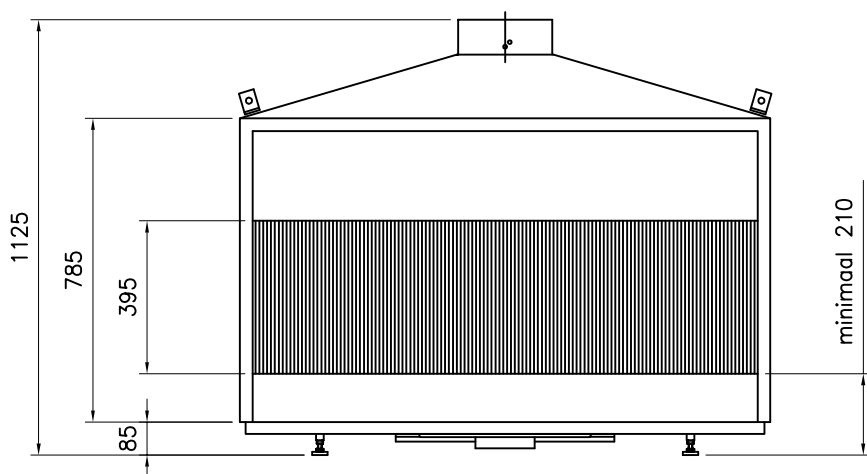

DETAIL A

DETAIL C

OPMERKING:

- ALS HAARD INGEBOUWD WORDT MOETEN ER RECUPERATIE ROOSTERS GEPLAATST WORDEN. DIT GELDT VOOR GASVUUR EN HOUTVUUR.
- VOOR GASVUUR KAN DAN DE GASKRAAN ACHTER HET ONDERSTE ROOSTER GEPLAATST WORDEN.
- INBOUWMAAT ROOSTER : BOVEN 180x70mm , ZIE DETAIL A
ONDER 180x150mm , ZIE DETAIL B
- UITWENDIGE MAAT ROOSTER : ONDER 203x167mm , BOVEN 203x90mm
- INBOUWMAAT BEDIENINGSLUIK : ONDER 225x225mm , ZIE DETAIL C
- ROOSTER/LUIK WORDT STANDAARD IN KLEUR RAL 9010 GESPTEN