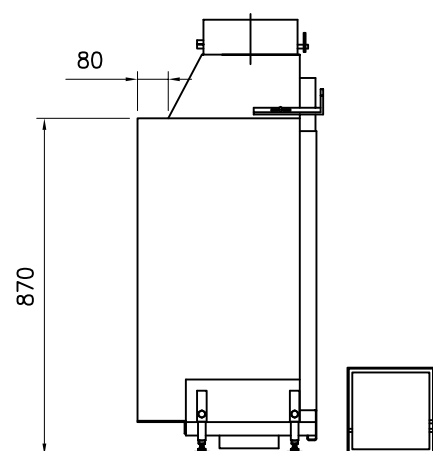

DETAIL A

DETAIL C

OPMERKING:

- ALS HAARD INGEBOUWD WORDT MOETEN ER RECUPERATIE ROOSTERS GEPLAATST WORDEN. DIT GELDT VOOR GASVUUR EN HOUTVUUR.
- VOOR GASVUUR KAN DAN DE GASKRAAN ACHTER HET ONDERSTE ROOSTER GEPLAATST WORDEN.
- INBOUWMAAT ROOSTER : BOVEN 180x70mm , ZIE DETAIL A
ONDER 180x150mm , ZIE DETAIL B
- UITWENDIGE MAAT ROOSTER : ONDER 203x167mm , BOVEN 203x90mm
- INBOUWMAAT BEDIENINGSLUIK : ONDER 225x225mm , ZIE DETAIL C
- ROOSTER/LUIK WORDT STANDAARD IN KLEUR RAL 9010 GESPTEN

NAAM : REF :
 ADRES : ORDERNR :
 PLAATS : DATUM :

boley® BV
 MARCONI WEG 1
 VEGHEL
 TEL: 0413-340545
 URL: WWW.BOLEY.NL

TYPENR : 0844

datum : 22-06-2004

wijz. dd : 15.05.09

VERSIE
E