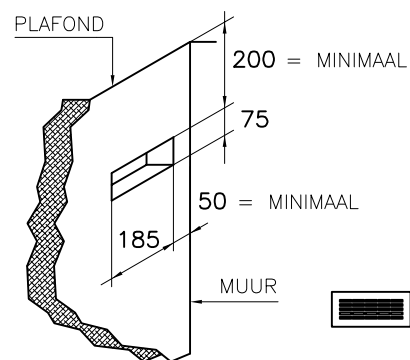

DETAIL A

DETAIL C

OPMERKING:

- ALS HAARD INGEBOUWD WORDT MOETEN ER RECUPERATIE ROOSTERS GEPLAATST WORDEN. DIT GELDT VOOR GASVUUR EN HOUTVUUR.
- VOOR GASVUUR KAN DAN DE GASKRAAN ACHTER HET ONDERSTE ROOSTER GEPLAATST WORDEN.
- INBOUWMAAT ROOSTER : BOVEN 180x70mm , ZIE DETAIL A
ONDER 180x150mm , ZIE DETAIL B
- UITWENDIGE MAAT ROOSTER : ONDER 203x167mm , BOVEN 203x90mm
- INBOUWMAAT BEDIENINGSLUIK : ONDER 225x225mm , ZIE DETAIL C
- ROOSTER/LUIK WORDT STANDAARD IN KLEUR RAL 9010 GESPTEN

NAAM : REF :
 ADRES : ORDERNR :
 PLAATS : DATUM :

boley® BV
 MARCONI WEG 1
 VEGHEL
 TEL: 0413-340545
 URL: WWW.BOLEY.NL

TYPENR : 0844

datum : 22-06-2004

wijz. dd : 15.05.09

VERSIE
E