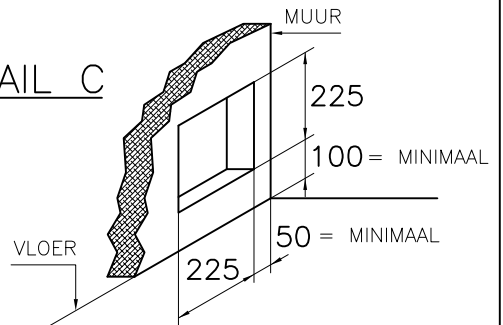

DETAIL C

NAAM : REF :
ADRES : ORDERNR :
PLAATS : DATUM :

boley® BV MARCONI WEG 1 VEGHEL
TEL: 0413-340545
URL: WWW.BOLEY.NL
TYPENR : 0841T

datum : 01-09-2004
wijz. dd : 15-04-09 VERSIJ C