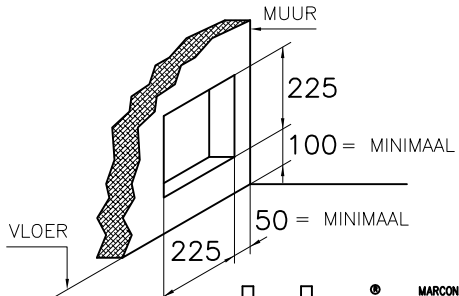

DETAIL A

A

B

C

D

DETAIL C

- OPMERKING:**
- ALS HAARD INGEBOUWD WORDT MOETEN ER RECUPERATIE ROOSTERS GEPLAATST WORDEN. DIT GELDT VOOR GASVUUR EN HOUTVUUR.
 - VOOR GASVUUR KAN DAN DE GASKRAAN ACHTER HET ONDERSTE ROOSTER GEPLAATST WORDEN.
 - INBOUWMAAT ROOSTER : BOVEN 180x70mm , ZIE DETAIL A
ONDER 180x150mm , ZIE DETAIL B
 - UITWENDIGE MAAT ROOSTER : ONDER 203x167mm , BOVEN 203x90mm
 - INBOUWMAAT BEDIENINGSLUIK : ONDER 225x225mm , ZIE DETAIL C
 - ROOSTER/LUIK WORDT STANDAARD IN KLEUR RAL 9010 GESPOTEN