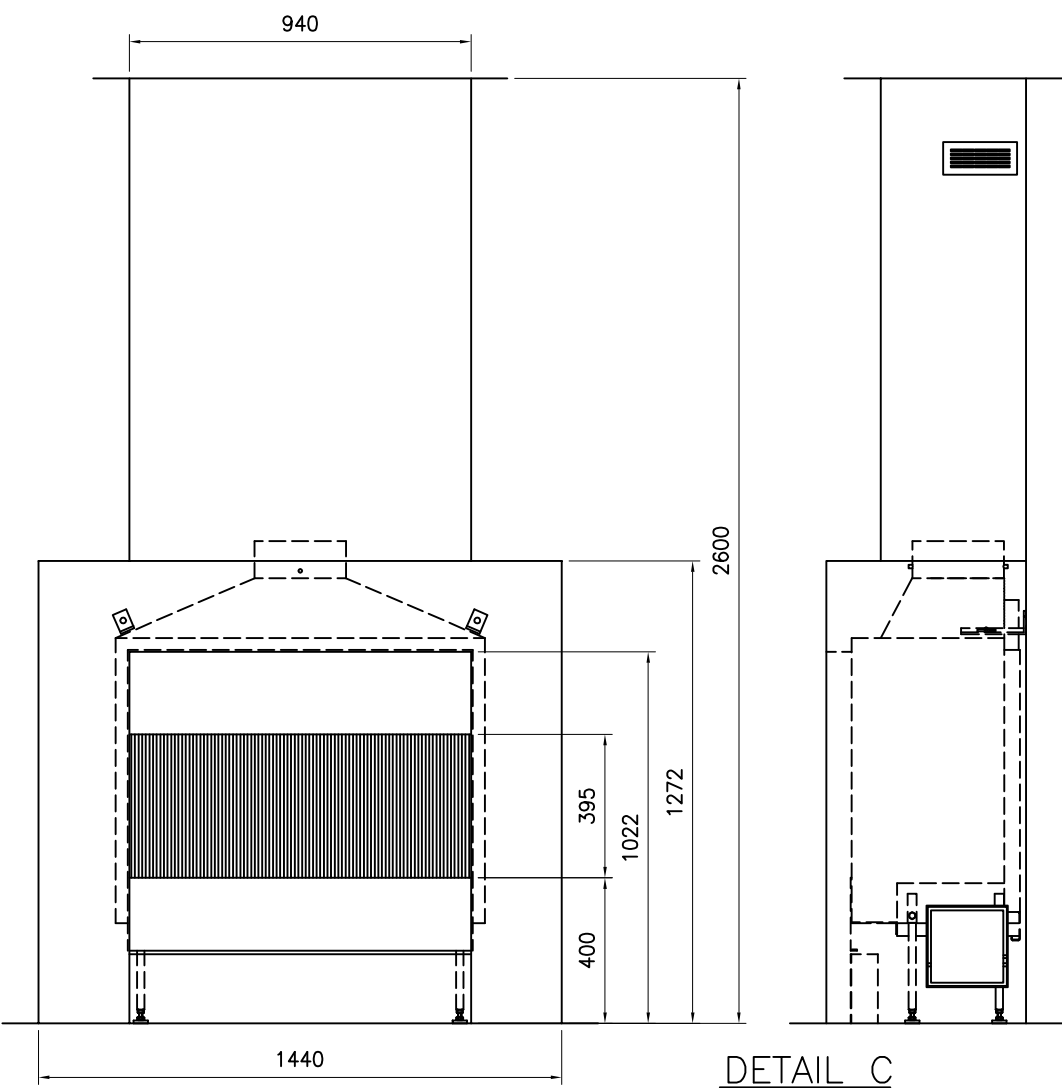

DETAIL A

A

B

C

D

DETAIL C

- OPMERKING:**
- ALS HAARD INGEBOUWD WORDT MOETEN ER RECUPERATIE ROOSTERS GEPLAATST WORDEN. DIT GELDT VOOR GASVUUR EN HOUTVUUR.
 - VOOR GASVUUR KAN DAN DE GASKRAAN ACHTER HET ONDERSTE ROOSTER GEPLAATST WORDEN.
 - INBOUWMAAT ROOSTER : BOVEN 180x70mm , ZIE DETAIL A
ONDER 180x150mm , ZIE DETAIL B
 - UITWENDIGE MAAT ROOSTER : ONDER 203x167mm , BOVEN 203x90mm
 - INBOUWMAAT BEDIENINGSLUIK : ONDER 225x225mm , ZIE DETAIL C
 - ROOSTER/LUIK WORDT STANDAARD IN KLEUR RAL 9010 GESPOTEN

NAAM : REF :
 ADRES : ORDERNR :
 PLAATS : DATUM :

boley® BV MARCONIWEG 1
 VEGHEL TEL: 0413-340545
 URL: WWW.BOLEY.NL

TYPENR : 0840BRN

datum : 30-01-2006

wijz. dd : 16-04-09

VERSI
 A

inbouwvoorbeeld als in folder