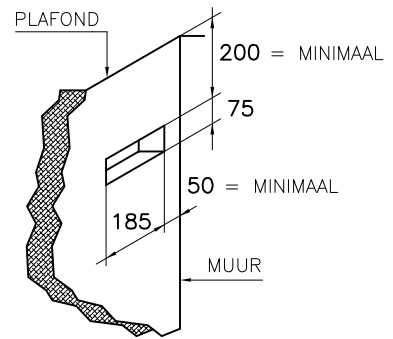

DETAIL A

A

B

C

D

DETAIL C

- OPMERKING:**
- ALS HAARD INGEBOUWD WORDT MOETEN ER RECUPERATIE ROOSTERS GEPLAATST WORDEN. DIT GELDT VOOR GASVUUR EN HOUTVUUR.
 - VOOR GASVUUR KAN DAN DE GASKRAAN ACHTER HET ONDERSTE ROOSTER GEPLAATST WORDEN.
 - INBOUWMAAT ROOSTER : BOVEN 180x70mm , ZIE DETAIL A
ONDER 180x150mm , ZIE DETAIL B
 - UITWENDIGE MAAT ROOSTER : ONDER 203x167mm , BOVEN 203x90mm
 - INBOUWMAAT BEDIENINGSLUIK : ONDER 225x225mm , ZIE DETAIL C
 - ROOSTER/LUIK WORDT STANDAARD IN KLEUR RAL 9010 GESPOTEN